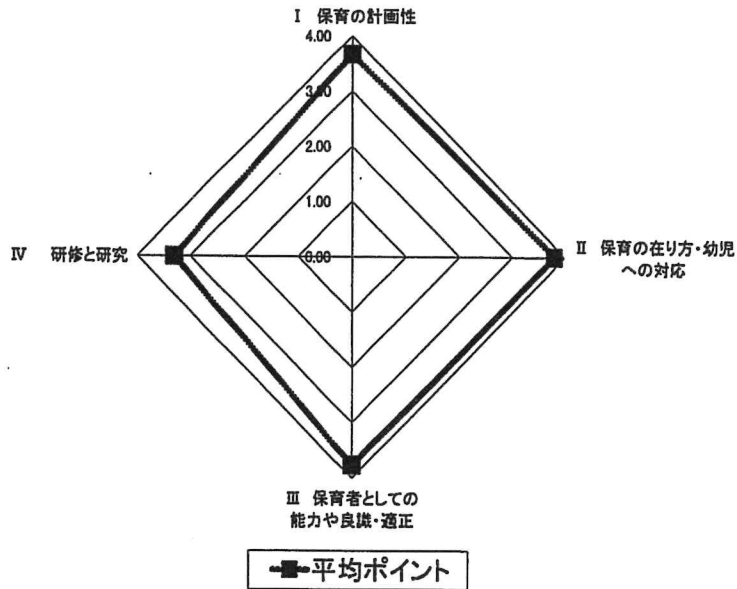

自己点検(教職員編) 分析表

桜ヶ丘 幼稚園 職名 教諭

カテゴリー名	平均ポイント
I 保育の計画性	3.67
II 保育の在り方・幼児への対応	3.80
III 保育者としての能力や良識・適正	3.76
IV 研修と研究	3.30

自己点検 分析表

自己点検(設置者・園長編) 分析表

法人名 学校法人篠木学園 職名 園長・設置者 平均

カテゴリー名	平均ポイント
I 教育内容	4.00
II 地域の幼児教育センターとしての役割	4.00
III 安全管理	3.96
IV 人事管理	4.00
V 財務管理	3.90

自己点検 分析表