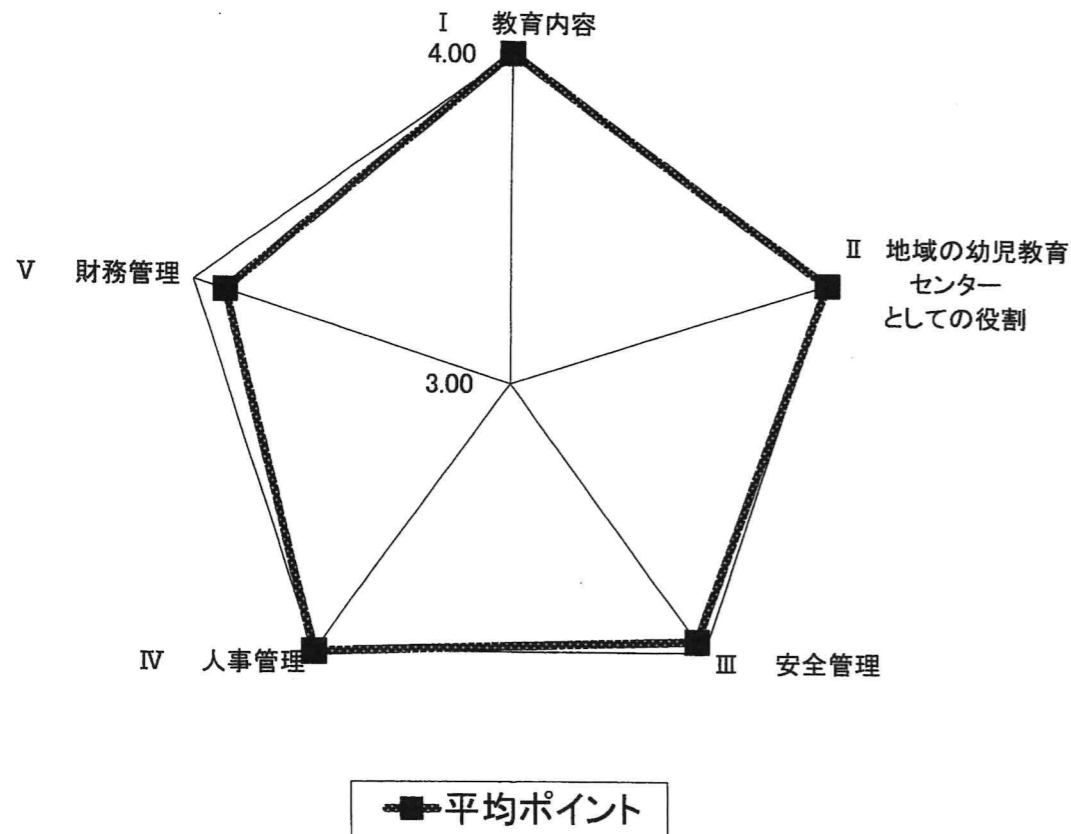

自己点検(設置者・園長編) 分析表

法人名 学校法人篠木学園 職名 園長・設置者 平均

カテゴリー名	平均ポイント
I 教育内容	4.00
II 地域の幼児教育センターとしての役割	4.00
III 安全管理	3.96
IV 人事管理	4.00
V 財務管理	3.90

自己点検 分析表

自己点検(教職員編) 分析表

桜ヶ丘 幼稚園 職名 教諭 平均

カテゴリー名	平均ポイント
I 保育の計画性	3.56
II 保育の在り方・幼児への対応	3.82
III 保育者としての能力や良識・適正	3.77
IV 研修と研究	3.01

自己点検 分析表